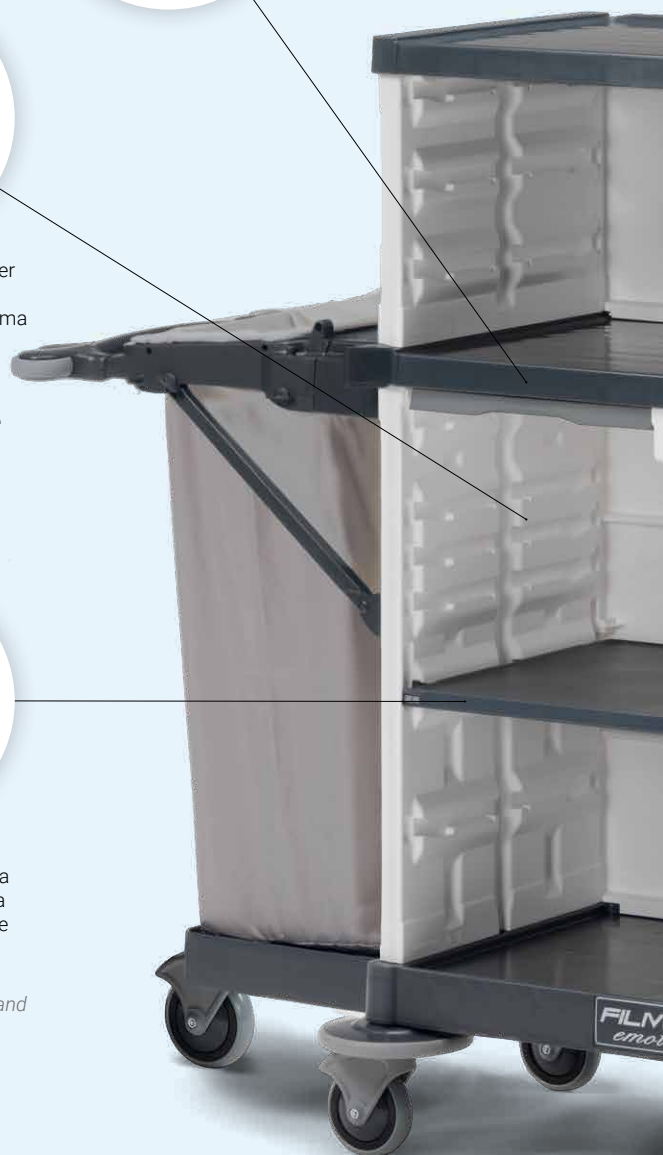

### VASCHE LATERALI PORTAOGGETTI SIDE CARRY BASKETS

Facili da applicare  
Easy to hang on vertical frame

Montante con varie guide per l'inserimento di ripiani e/o cassetti, che permette un'ottima gestione degli spazi

*Vertical frame with slides for drawers and/or shelves to optimize the space inside*

Ripiano centrale estraibile con superficie liscia per una facile pulizia e con sistema di bloccaggio per una totale sicurezza

*Strong shelf with smooth surface for an easy cleaning and with slide out limiter for the highest security optimize the space inside*

Vassoi portaoggetti vari  
Multipurpose trays