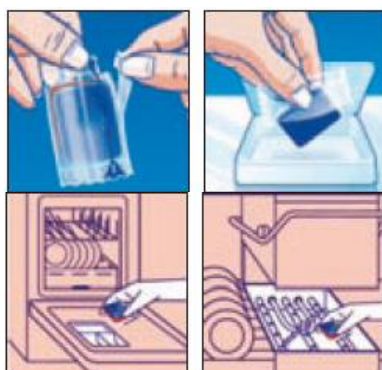

Eco-Clin Tabs

Nõudepesumasina tabletid

Omadused

Eco-Clin Tabs 88 masinpesu „3 in 1” tabletid on mugavad kasutada kõikides nõudepesumasinates. Toote põhiülesanne on kaitsta klaase/toidunõusid korrosiooni ja hägususe eest. Eemaldab toidunõudelt ka kinnitunud toidujäägid ning katlakivi, kaitseb efektiivselt kohvi ja tee plekkide eest.

Doseerimine:

Määra vee karedus	Doseerimine		Doseerimine pärast 5 pesutsükli
	20L ja vähem	20L ja rohkem	
Pehme vesi	1 tk	2 tk	1 tk
Keskmise karedusega	1 tk	2 tk	1 tk
Kare vesi	2 tk	3 tk	2 tk

Parima tulemuse saamiseks on vaja teada, kui suur on mustuse hulk, vee karedus ja nõudepesumasina loputusvõimsus, sellest sõltub ka õige doseerimine.

Soovitame kasutada ühe tableti ühe pesu kohta.

Nõudepesumasinate jaoks, mis vahetavad vett pärast iga tsükli lisa tabletti peale iga tsükli.

pH

11 (1% lahuse korral)

Pakend:

4 kg (200 tk üksikult kilesse pakitud tabletti)

Ladustamine:

Hoida kuivas ja originaalpaigas. Ära ladusta üle 30C kraadises ruumis.