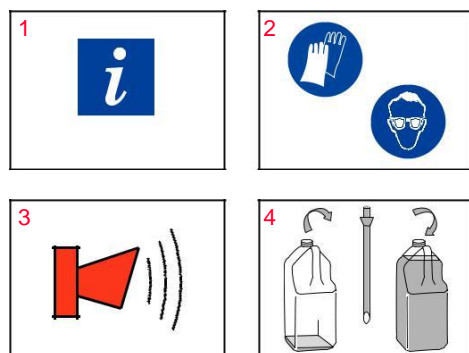

## KASUTADA AINULT LÄBI SPETSIAALSE DOSAATORI

- 1 Loe pakendi etiketti ja ohutuskaarti.
- 2 Kanna kaitsekindaid ja kaitseprille.
- 3 Lülita nõudepesumasin välja.
- 4 Vaheta uus kanister tühja vastu, veendu et voolik ulatub kanistri põhja.