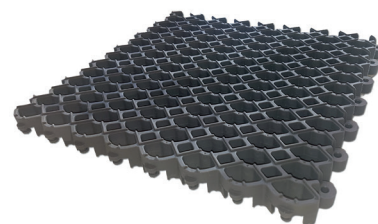

V-Mat r-Eco

50 % taaskasutatud materjale ja täiesti PVC vaba.

Toote kirjeldus

V-Mat r-Eco on vastupidav valik igasse ruumi. Selle valmistamisel on kasutatud kuni 50% ulatuses taaskasutatud toorainet ning toote eluea lõppedes on võimalik uuesti taaskasutusse võtta. Vaip ei sisalda kahjulikke aineid ja on ka täielikult PVC-vaba. V-muster puhastab tõhusalt jalatsite mustuse sellest sõltumata millises suunast te kõnnite ja vaiba avatud struktuur kogub kokku isegi jämedat mustust. Vaipa on lihtne uuesti paigaldada, et tagada ühtlane kulumine, mis pikendab veelgi vaiba eluiga. Matti saab paigaldada kas süvendisse või faasiga põrandapinnale.

- ✓ Vastupidav - tugevused 14 mm ja 20 mm
- ✓ Vastupidav õlile ja kemikaalidele
- ✓ Materjal talub nii madalat kui kõrget temperatuuri - saab kasutada sissepääsu välitingimustes, kui ka sees
- ✓ Saadaval 25 x 25 cm tükkidena - kergesti paigaldatav ja teiseldatav
- ✓ Värv: Grafiit

Kasutamine

V-Mat r-Eco on mitmekülgne lahendus erinevate sissepääsude puhul. V-muster puhastab tõhusalt igast suunast ja selle avatud struktuur kogub kokku liiva, kruusa, lume ja vähendab libisemisohu.

V-Mat r-Eco on suurepärase valik väikeste ja suurte sissepääsude jaoks. Tuulekoja matt on mõeldud jalgsi liiklejatele ja muuks kergeks kasutamiseks nagu nt. ostukärud. See sobib suurepäraselt ka tiheda käidavusega sissepääsudesse. Matt hoiab hästi vormi, mistõttu sobib see ka suurepäraselt suurtele pindadele.